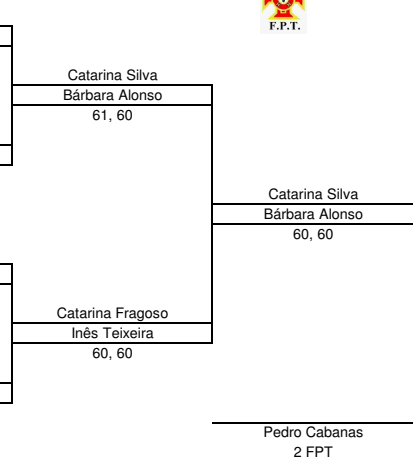

Organização **Associação Ténis de Setúbal**  
 Associação **Associação Ténis de Setúbal**  
 Nome da Prova **Campeonato Regional Sub 16**  
 Data **De 13 de Março a 21 de Março de 2010**  
 Local **AT Parque - Parque da Cidade - Barreiro**

Modalidade **Pares Fem.**  
 Grupo: **Juvenil**  
 Escalão: **Sub16**  
 Pontuação **JuvCR(32)**  
 Prova nº/Nível **nº 21401/CRB**

Est	Lic	Clube	Class.	Nome	
1	cs1	57607	GD Fabril TC	22	Catarina Silva
		44879	GD Fabril TC	3	Bárbara Alonso
2		-	-	-	Bye
		-	-	-	Bye
3		57611	GD Fabril TC	-	Maria Amaral
		57760	GD Fabril TC	-	Sara Lança
4		-	-	-	Bye
		-	-	-	Bye
5		85632	CT Montijo	-	Sofia Douradinho
		59593	C T Montijo	-	Joana Gomes
6		-	-	-	Bye
		-	-	-	Bye
7		-	-	-	Bye
		-	-	-	Bye
8	cs2	54802	Vulcanense FC	-	Catarina Fragoso
		49658	Vulcanense FC	75	Inês Teixeira

**Quadro Principal 8 - PARES**

	Cabeças de Série	Class.	
1	Catarina Silva	22	12,5
	Bárbara Alonso	3	
2	Catarina Fragoso	-	37,5
	Inês Teixeira	75	

	Lucky Losers	FC